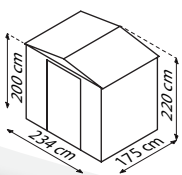

RAUMWUNDER TOWER

KURZ & KNAPP

- ✓ Premium-Gerätehaus mit Satteldach, integrierter Schiebetür und ca 2 m hohen Seitenwänden
- ✓ Komplett aus feuerverzinktem Stahl: Langfristiger Schutz gegen Korrosion und Kratzer
- ✓ Mehrschichtige Einbrennlackierung: Ebene Oberflächen, gut geschützt gegen Kratzer und andere Lackschäden
- ✓ Überlegene Stabilität dank hoher Materialstärke und speziellem Design der Paneele sowie hochwertiger verbauter Elemente
- ✓ Hochwertige verbaute Elemente, wie Türgriffe aus pulverbeschichtetem Metall und gestanzte Lüftungsschlitze ohne zusätzlichen Kunststoff
- ✓ Innenliegende Kastenprofile – stabiler und sicherer als herkömmliche L-Profile

TECHNISCHE DATEN

- Art:** Satteldach
-
- Größen:** 2
-
- Farben:** Silber metallic, Anthrazit, Jade

MODELLÜBERSICHT

Modell	Grundfläche	Türmaß	Außenmaß
86	4,10 m ²	ca. B 105 x H 191 cm	B 245 x T 185 x H 220 cm
108	6,99 m ²	ca. B 105 x H 191 cm	B 308 x T 247 x H 225 cm