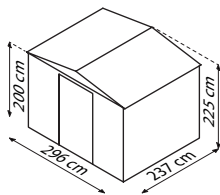

TOWER G2M108